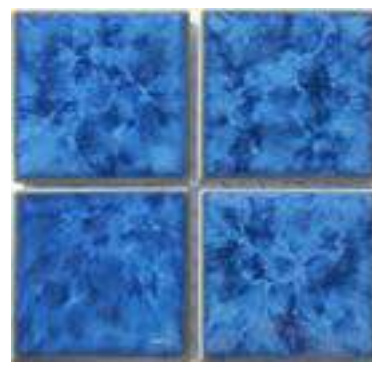

REFLECTIONS Akron, 3x3, & 1x1

Box = 21.6 S/F

CT-RE 344 N Sapphire / CT-RE 344AKN Sapphire

CT-RE 344 AKN
Blue Sapphire

CT-RE 663 AKN
Aquamarine

CT-RE 342 AKN
Ocean Blue

CT-RE 344 N
Blue Sapphire

CT-RE 333 N
Aquamarine