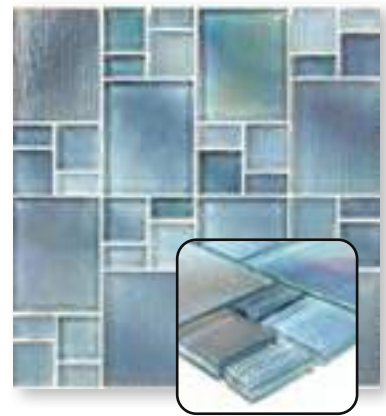

GLASS **UPGRADE**

Box = Varies

CT-GL 579 Slate Blend

CT-GLV 7721
Random Blue

CT-GL 500
1x1 Slate Blend

CT-GL 571
1x1 Light Blue Blend

CT-GLV 7722
Random Gray

CT-GL 579
1x2 Slate Blend