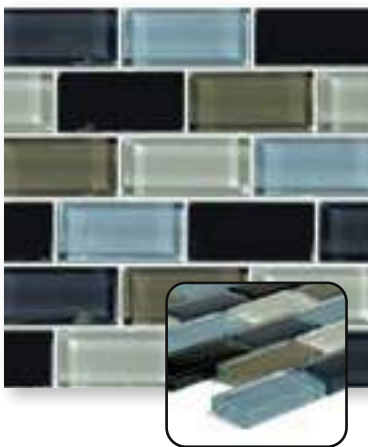

GLASS **UPGRADE**

Box = Varies

CT-GL 579 Slate Blend

CT-GLV 7721
Random Blue

CT-GL 500
1x1 Slate Blend

CT-GL 571
1x1 Light Blue Blend

CT-GLV 7722
Random Gray

CT-GL 579
1x2 Slate Blend