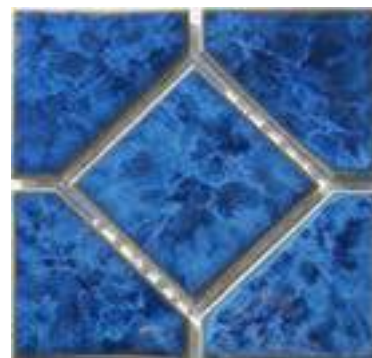

REFLECTIONS Akron, 3x3, & 1x1

Box = 21.6 S/F

CT-RE 344 N Sapphire / CT-RE 344AKN Sapphire

CT-RE 344 AKN
Blue Sapphire

CT-RE 663 AKN
Aquamarine

CT-RE 342 AKN
Ocean Blue

CT-RE 344 N
Blue Sapphire

CT-RE 333 N
Aquamarine